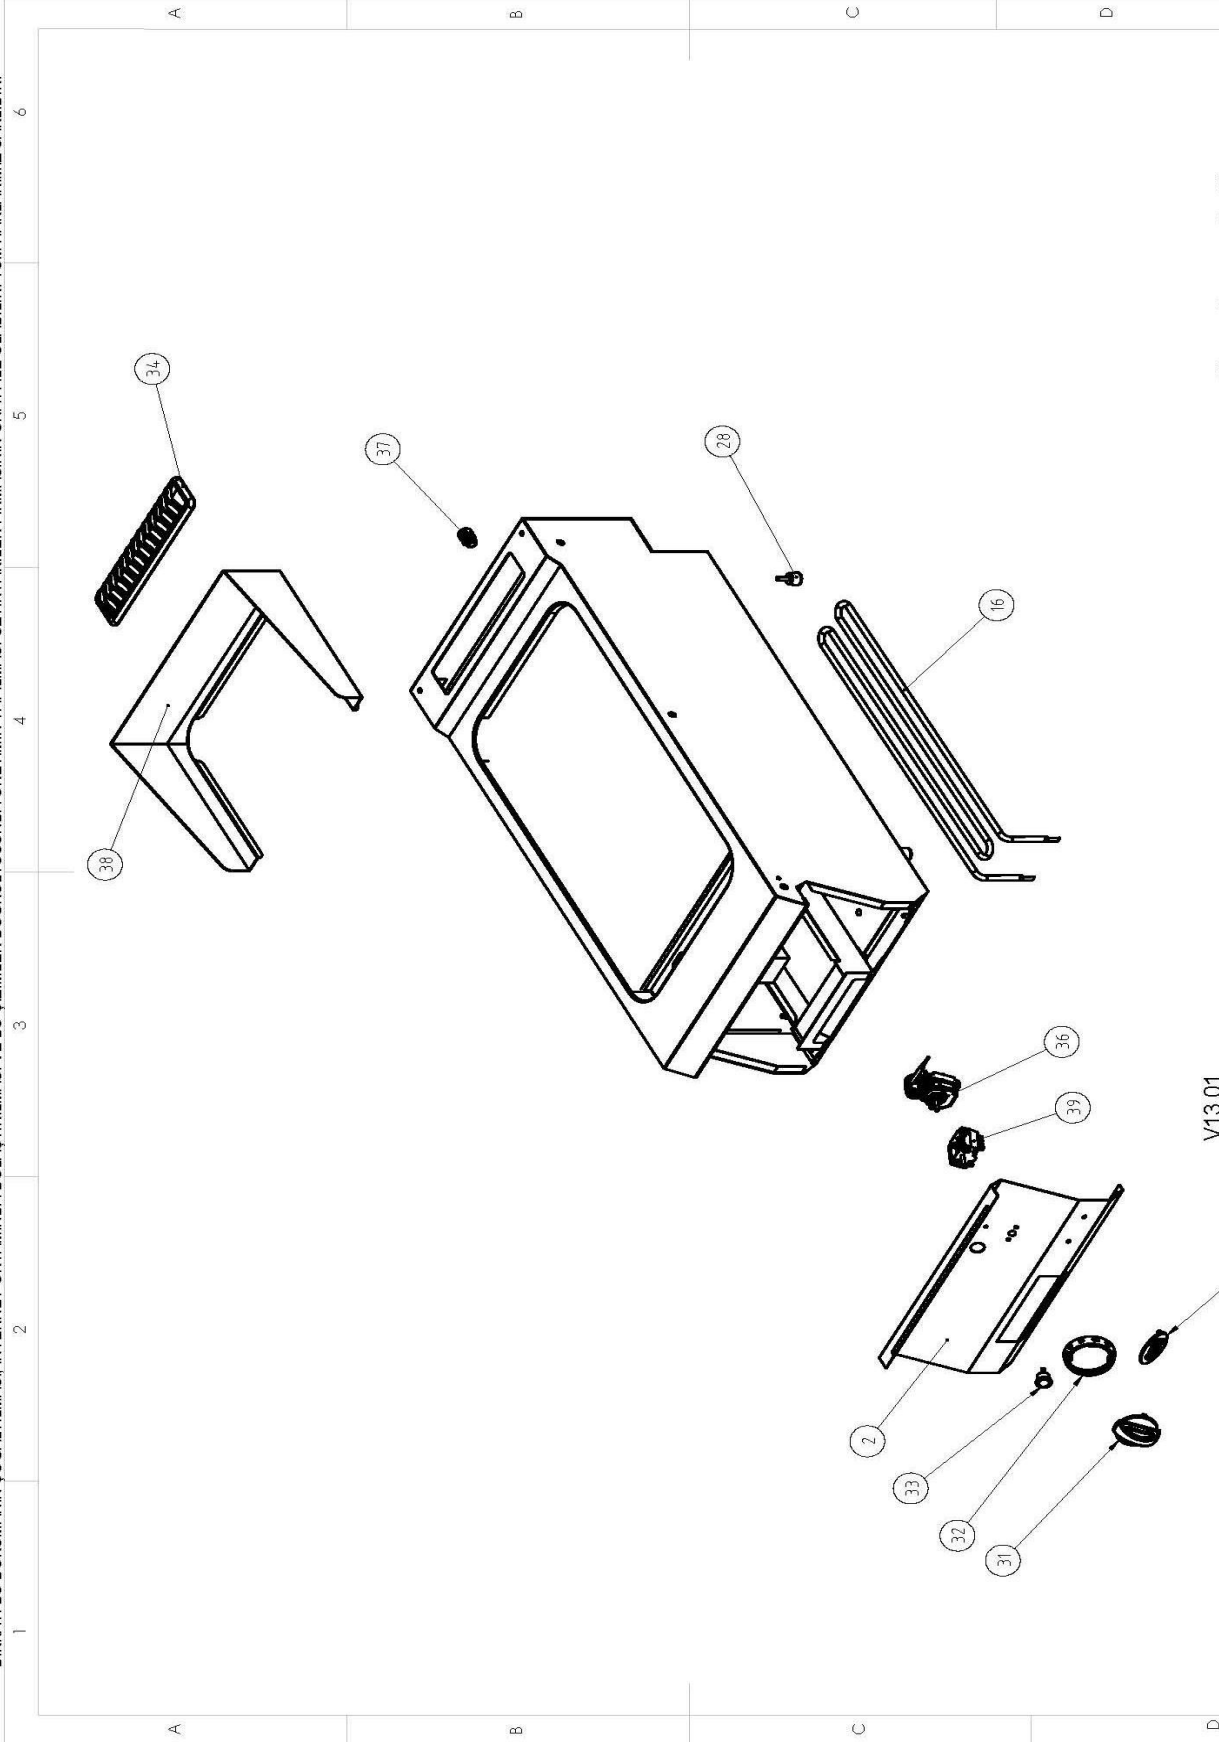

DİKKAT: BU DÖKÜMANIN COĞALTILMASI İNTERNET ORTAMINDA DOLAŞTIRILMASI VE BU ÇİZİMLER DOĞRULTUSUNDA ÜRETİMİN YAPILMASI ÖZTİRYAKİLER FİRMASININ ONAYI İLE OLABİLİR. TÜM HAKLARIMIZ SAKLIDIR.

V13.01

Öztiiryakiler

OG E 4090 Kısa platinali

PARÇ A ADI

DIN 71 68
ORTA

REVİZYON 2

ÖLÇEK 1:1

T. RESİM NO

V13.01

Ar-Ge

TASARIM AŞAMASINDA

V13.01

RESİM ÜZERİNDEN ÖLÇÜ ALMAYINIZ! TÜM ÖLÇÜLER mm ÇİNSİNDİR

WARNING: IT IS APPROPRIATE TO MULTIPLY, USE, DISPLAY AT COMPUTER/INTERNET AND PRODUCE THE PRODUCT WITH ITS DRAWINGS WITH THE APPROVAL OF ÖZTİRYAKİLER COMPANY. ALL RIGHTS RESERVED.